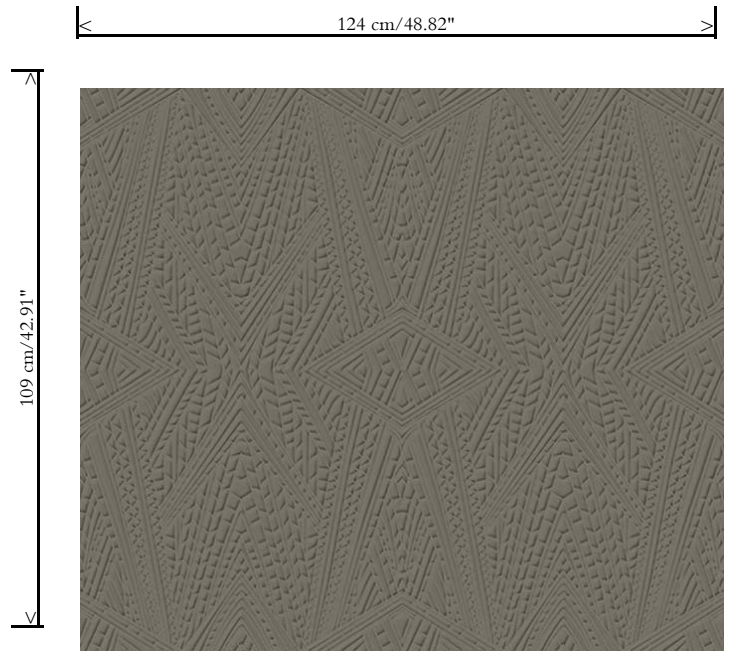

Collectie

Moool Wallcovering Extinct Animals

Dessin

Dwarf Rhino

Referentie

MO2083 Sage

Beschrijving

Muurbekleding die teruggrijpt naar de unieke structuur van de oude huid van de Dwarf Rhino

Afmetingen

Breedte 124 cm / leverbaar op afsnijding

Aanzet

Rechte aanzet 109 cm

Lijm

Lijm voor vliesbehang zoals Arte Clearpro of 100 % dispersielijm

Brandnorm

B-s1, d0 / Class A

Lichtechtheid

Goed lichtbestendig

Onderhoud

Tijdens de plaatsing zeer licht afwasbaar (natte lijm afdeppen)

Hoe verlijmen

Muur inlijmen

Hoe verwijderen

Volledig droog verwijderbaar