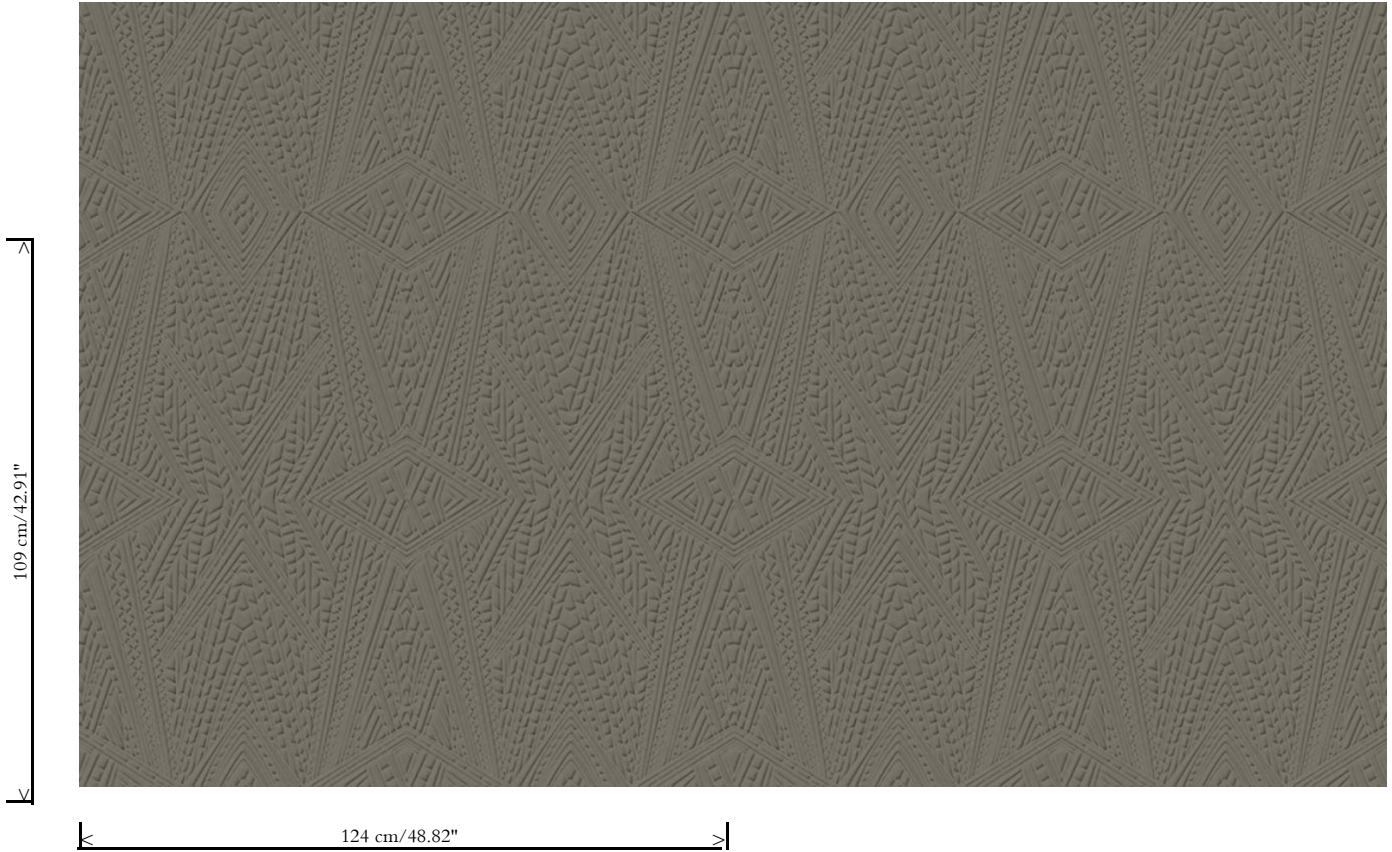

Collectie

Moooi Wallcovering Extinct Animals

Dessin

Dwarf Rhino

Referentie

MO2083 Sage

<https://www.arte-international.com/nl/collections/moooi-wallcovering-extinct-animals/dwarf-rhino/Sage>