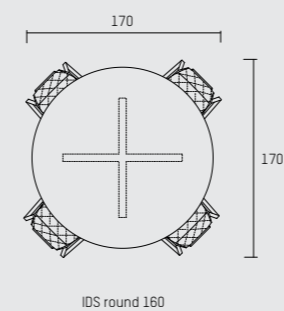

IDS DINING TABLE

ENGLISH

The IDS dining table is inspired by the starting position of a speed skater. Following geometrical lines, the table-top sides are slanted and angled to match the leg positions. Oval, square, round or rectangle, here is a table ideal for creating intimate dining memories.

NEDERLANDS

De eetkamertafel IDS is geïnspireerd op de houding van de benen van een schaatser bij de start. De geometrische lijnen komen terug in het hele design. De randen van het tafelblad lopen af, net als de poten. Verkrijgbaar in ovaal, vierkant, rond of rechthoekig. Een tafel die centraal staat in uw intieme dinermomenten.

DEUTSCH

Die Inspiration für den IDS Esstisch ist die Startposition eines Eisschnellläufers. Die Tischkanten folgen geometrischen Linien und haben den gleichen Winkel wie die Beine. Ob oval, quadratisch, rund oder rechteckig, das ist ein Tisch für intime Abendessen, an die man sich noch lange erinnern wird.