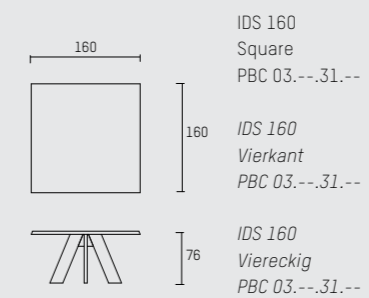

IDS DINING TABLE

ENGLISH

The IDS dining table is inspired by the starting position of a speed skater. Following geometrical lines, the table-top sides are slanted and angled to match the leg positions. Oval, square, round or rectangle, here is a table ideal for creating intimate dining memories.

NEDERLANDS

De eetkamertafel IDS is geïnspireerd op de houding van de benen van een schaatser bij de start. De geometrische lijnen komen terug in het hele design. De randen van het tafelblad lopen af, net als de poten. Verkrijgbaar in ovaal, vierkant, rond of rechthoekig. Een tafel die centraal staat in uw intieme dinermomenten.

DEUTSCH

Die Inspiration für den IDS Esstisch ist die Startposition eines Eisschnellläufers. Die Tischkanten folgen geometrischen Linien und haben den gleichen Winkel wie die Beine. Ob oval, quadratisch, rund oder rechteckig, das ist ein Tisch für intime Abendessen, an die man sich noch lange erinnern wird.