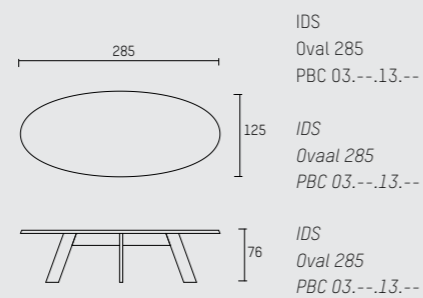

IDS DINING TABLE

ENGLISH

The IDS dining table is inspired by the starting position of a speed skater. Following geometrical lines, the table-top sides are slanted and angled to match the leg positions. Oval, square, round or rectangle, here is a table ideal for creating intimate dining memories.

NEDERLANDS

De eetkamertafel IDS is geïnspireerd op de houding van de benen van een schaatser bij de start. De geometrische lijnen komen terug in het hele design. De randen van het tafelblad lopen af, net als de poten. Verkrijgbaar in ovaal, vierkant, rond of rechthoekig. Een tafel die centraal staat in uw intieme dinermomenten.

DEUTSCH

Die Inspiration für den IDS Esstisch ist die Startposition eines Eisschnellläufers. Die Tischkanten folgen geometrischen Linien und haben den gleichen Winkel wie die Beine. Ob oval, quadratisch, rund oder rechteckig, das ist ein Tisch für intime Abendessen, an die man sich noch lange erinnern wird.