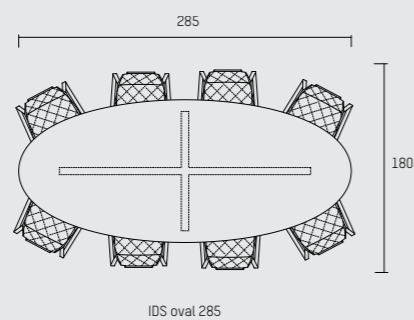

## ENGLISH

The IDS dining table is inspired by the starting position of a speed skater. Following geometrical lines, the table-top sides are slanted and angled to match the leg positions. Oval, square, round or rectangle, here is a table ideal for creating intimate dining memories.

## NEDERLANDS

De eetkamertafel IDS is geïnspireerd op de houding van de benen van een schaatser bij de start. De geometrische lijnen komen terug in het hele design. De randen van het tafelblad lopen af, net als de poten. Verkrijgbaar in ovaal, vierkant, rond of rechthoekig. Een tafel die centraal staat in uw intieme dinermomenten.

## DEUTSCH

Die Inspiration für den IDS Esstisch ist die Startposition eines Eisschnellläufers. Die Tischkanten folgen geometrischen Linien und haben den gleichen Winkel wie die Beine. Ob oval, quadratisch, rund oder rechteckig, das ist ein Tisch für intime Abendessen, an die man sich noch lange erinnern wird.