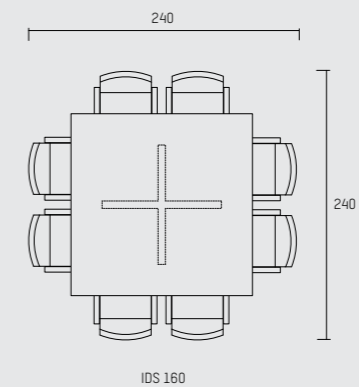

IDS DINING TABLE

ENGLISH

The IDS dining table is inspired by the starting position of a speed skater. Following geometrical lines, the table-top sides are slanted and angled to match the leg positions. Oval, square, round or rectangle, here is a table ideal for creating intimate dining memories.

NEDERLANDS

De eetkamertafel IDS is geïnspireerd op de houding van de benen van een schaatser bij de start. De geometrische lijnen komen terug in het hele design. De randen van het tafelblad lopen af, net als de poten. Verkrijgbaar in ovaal, vierkant, rond of rechthoekig. Een tafel die centraal staat in uw intieme dinermomenten.

DEUTSCH

Die Inspiration für den IDS Esstisch ist die Startposition eines Eisschnellläufers. Die Tischkanten folgen geometrischen Linien und haben den gleichen Winkel wie die Beine. Ob oval, quadratisch, rund oder rechteckig, das ist ein Tisch für intime Abendessen, an die man sich noch lange erinnern wird.