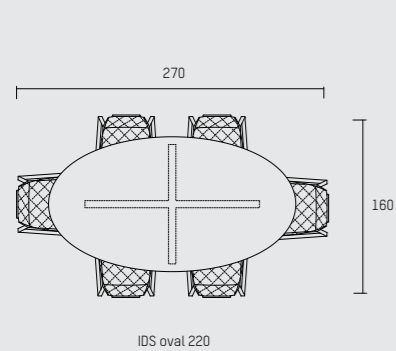

IDS DINING TABLE

ENGLISH

The IDS dining table is inspired by the starting position of a speed skater. Following geometrical lines, the table-top sides are slanted and angled to match the leg positions. Oval, square, round or rectangle, here is a table ideal for creating intimate dining memories.

NEDERLANDS

De eetkamertafel IDS is geïnspireerd op de houding van de benen van een schaatser bij de start. De geometrische lijnen komen terug in het hele design. De randen van het tafelblad lopen af, net als de poten. Verkrijgbaar in ovaal, vierkant, rond of rechthoekig. Een tafel die centraal staat in uw intieme dinermomenten.

DEUTSCH

Die Inspiration für den IDS Esstisch ist die Startposition eines Eisschnellläufers. Die Tischkanten folgen geometrischen Linien und haben den gleichen Winkel wie die Beine. Ob oval, quadratisch, rund oder rechteckig, das ist ein Tisch für intime Abendessen, an die man sich noch lange erinnern wird.