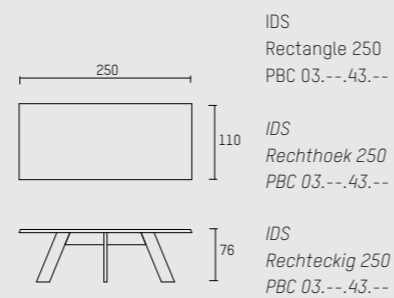

IDS DINING TABLE

ENGLISH

The IDS dining table is inspired by the starting position of a speed skater. Following geometrical lines, the table-top sides are slanted and angled to match the leg positions. Oval, square, round or rectangle, here is a table ideal for creating intimate dining memories.

NEDERLANDS

De eetkamertafel IDS is geïnspireerd op de houding van de benen van een schaatser bij de start. De geometrische lijnen komen terug in het hele design. De randen van het tafelblad lopen af, net als de poten. Verkrijgbaar in ovaal, vierkant, rond of rechthoekig. Een tafel die centraal staat in uw intieme dinermomenten.

DEUTSCH

Die Inspiration für den IDS Esstisch ist die Startposition eines Eisschnellläufers. Die Tischkanten folgen geometrischen Linien und haben den gleichen Winkel wie die Beine. Ob oval, quadratisch, rund oder rechteckig, das ist ein Tisch für intime Abendessen, an die man sich noch lange erinnern wird.