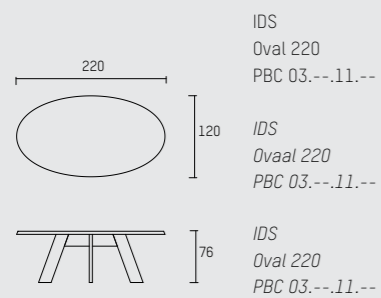

IDS DINING TABLE

ENGLISH

The IDS dining table is inspired by the starting position of a speed skater. Following geometrical lines, the table-top sides are slanted and angled to match the leg positions. Oval, square, round or rectangle, here is a table ideal for creating intimate dining memories.

NEDERLANDS

De eetkamertafel IDS is geïnspireerd op de houding van de benen van een schaatser bij de start. De geometrische lijnen komen terug in het hele design. De randen van het tafelblad lopen af, net als de poten. Verkrijgbaar in ovaal, vierkant, rond of rechthoekig. Een tafel die centraal staat in uw intieme dinermomenten.

DEUTSCH

Die Inspiration für den IDS Esstisch ist die Startposition eines Eisschnellläufers. Die Tischkanten folgen geometrischen Linien und haben den gleichen Winkel wie die Beine. Ob oval, quadratisch, rund oder rechteckig, das ist ein Tisch für intime Abendessen, an die man sich noch lange erinnern wird.