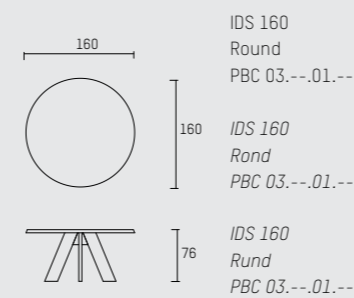

IDS DINING TABLE

ENGLISH

The IDS dining table is inspired by the starting position of a speed skater. Following geometrical lines, the table-top sides are slanted and angled to match the leg positions. Oval, square, round or rectangle, here is a table ideal for creating intimate dining memories.

NEDERLANDS

De eetkamertafel IDS is geïnspireerd op de houding van de benen van een schaatser bij de start. De geometrische lijnen komen terug in het hele design. De randen van het tafelblad lopen af, net als de poten. Verkrijgbaar in ovaal, vierkant, rond of rechthoekig. Een tafel die centraal staat in uw intieme dinermomenten.

DEUTSCH

Die Inspiration für den IDS Esstisch ist die Startposition eines Eisschnellläufers. Die Tischkanten folgen geometrischen Linien und haben den gleichen Winkel wie die Beine. Ob oval, quadratisch, rund oder rechteckig, das ist ein Tisch für intime Abendessen, an die man sich noch lange erinnern wird.