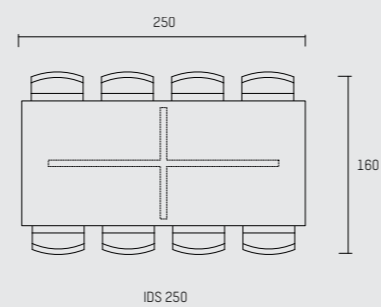

IDS DINING TABLE

ENGLISH

The IDS dining table is inspired by the starting position of a speed skater. Following geometrical lines, the table-top sides are slanted and angled to match the leg positions. Oval, square, round or rectangle, here is a table ideal for creating intimate dining memories.

NEDERLANDS

De eetkamertafel IDS is geïnspireerd op de houding van de benen van een schaatser bij de start. De geometrische lijnen komen terug in het hele design. De randen van het tafelblad lopen af, net als de poten. Verkrijgbaar in ovaal, vierkant, rond of rechthoekig. Een tafel die centraal staat in uw intieme dinermomenten.

DEUTSCH

Die Inspiration für den IDS Esstisch ist die Startposition eines Eisschnellläufers. Die Tischkanten folgen geometrischen Linien und haben den gleichen Winkel wie die Beine. Ob oval, quadratisch, rund oder rechteckig, das ist ein Tisch für intime Abendessen, an die man sich noch lange erinnern wird.