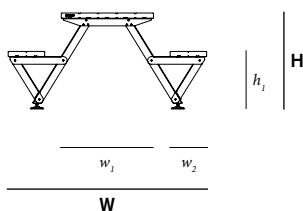

This technical sheet remains subject to possible changes. All dimensions are in mm, unless mentioned otherwise. Extremis is not responsible for the errors in the documentation of products. All measurements are approximate and are provided for informational purposes only.

TECH SHEET
20150720

MARINA PICNIC

{extremis}
tools for togetherness

Versions & options:
Marina Picnic | floor fastening

Dimensions (mm)	L	W _(5 prof.)	W _(6 prof.)	H	l ₁	l ₂	w _{1 (5 prof.)}	w _{1 (6 prof.)}	w ₂	h ₁	# legs
Marina Picnic 0165	1650	1540	1700	750	1100	275	720	870	285	450	2
Marina Picnic 0220	2200	1540	1700	750	1100	550	720	870	285	450	2
Marina Picnic 0275	2750	1540	1700	750	1650	550	720	870	285	450	2
Marina Picnic 0330	3300	1540	1700	750	2200	550	720	870	285	450	2

Dimensions (mm)	L	W _(5 prof.)	W _(6 prof.)	H	l ₁	l ₂	w _{1 (5 prof.)}	w _{1 (6 prof.)}	w ₂	h ₁	# legs
Marina Picnic 0385	3850	1540	1700	750	1375	550	720	870	285	450	3
Marina Picnic 0440	4400	1540	1700	750	1650	550	720	870	285	450	3
Marina Picnic 0495	4950	1540	1700	750	1925	550	720	870	285	450	3
Marina Picnic 0550	5500	1540	1700	750	2200	550	720	870	285	450	3
Marina Picnic 0605	6050	1540	1700	750	1650	550	720	870	285	450	4
Marina Picnic 0660	6600	1540	1700	750	1375	550	720	870	285	450	4
Marina Picnic 0715	7150	1540	1700	750	2015	550	720	870	285	450	4
Marina Picnic 0770	7700	1540	1700	750	1650	550	720	870	285	450	4
Marina Picnic 0825	8250	1540	1700	750	1430	550	720	870	285	450	5
Marina Picnic 0880	8800	1540	1700	750	1540	550	720	870	285	450	5
Marina Picnic 0935	9350	1540	1700	750	1650	550	720	870	285	450	5
Marina Picnic 0990	9900	1540	1700	750	1760	550	720	870	285	450	5
Marina Picnic 1045	10450	1540	1700	750	1870	550	720	870	285	450	6
Marina Picnic 1100	11000	1540	1700	750	1650	550	720	870	285	450	6
Marina Picnic 1155	11550	1540	1700	750	2090	550	720	870	285	450	6
Marina Picnic 1210	12100	1540	1700	750	2200	550	720	870	285	450	6