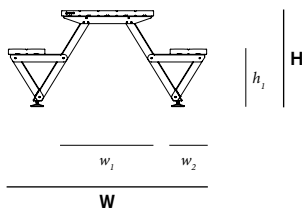

TECH SHEET
20150720

MARINA PICNIC

{extremis}
tools for togetherness

Versions & options:
Marina Picnic | floor fastening

Dimensions (mm)	L	W _(5 prof.)	W _(6 prof.)	H	l ₁	l ₂	w _{1 (5 prof.)}	w _{1 (6 prof.)}	w ₂	h ₁	# legs
Marina Picnic 0165	1650	1540	1700	750	1100	275	720	870	285	450	2
Marina Picnic 0220	2200	1540	1700	750	1100	550	720	870	285	450	2
Marina Picnic 0275	2750	1540	1700	750	1650	550	720	870	285	450	2
Marina Picnic 0330	3300	1540	1700	750	2200	550	720	870	285	450	2

Dimensions (mm)	L	W _(5 prof.)	W _(6 prof.)	H	l ₁	l ₂	w _{1 (5 prof.)}	w _{1 (6 prof.)}	w ₂	h ₁	# legs
Marina Picnic 0385	3850	1540	1700	750	1375	550	720	870	285	450	3
Marina Picnic 0440	4400	1540	1700	750	1650	550	720	870	285	450	3
Marina Picnic 0495	4950	1540	1700	750	1925	550	720	870	285	450	3
Marina Picnic 0550	5500	1540	1700	750	2200	550	720	870	285	450	3
Marina Picnic 0605	6050	1540	1700	750	1650	550	720	870	285	450	4
Marina Picnic 0660	6600	1540	1700	750	1375	550	720	870	285	450	4
Marina Picnic 0715	7150	1540	1700	750	2015	550	720	870	285	450	4
Marina Picnic 0770	7700	1540	1700	750	1650	550	720	870	285	450	4
Marina Picnic 0825	8250	1540	1700	750	1430	550	720	870	285	450	5
Marina Picnic 0880	8800	1540	1700	750	1540	550	720	870	285	450	5
Marina Picnic 0935	9350	1540	1700	750	1650	550	720	870	285	450	5
Marina Picnic 0990	9900	1540	1700	750	1760	550	720	870	285	450	5
Marina Picnic 1045	10450	1540	1700	750	1870	550	720	870	285	450	6
Marina Picnic 1100	11000	1540	1700	750	1650	550	720	870	285	450	6
Marina Picnic 1155	11550	1540	1700	750	2090	550	720	870	285	450	6
Marina Picnic 1210	12100	1540	1700	750	2200	550	720	870	285	450	6