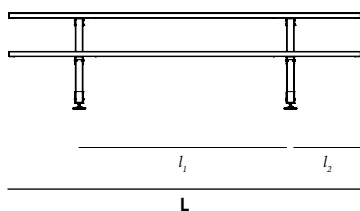

This technical sheet remains subject to possible changes. All dimensions are in mm, unless mentioned otherwise. Extremis is not responsible for the errors in the documentation of products. All measurements are approximate and are provided for informational purposes only.

TECH SHEET
20150720

MARINA PICNIC

{extremis}
tools for togetherness

Versions & options:
Marina Picnic | floor fastening

Dimensions (mm)	L	W _(5 prof.)	W _(6 prof.)	H	l ₁	l ₂	w _{1 (5 prof.)}	w _{1 (6 prof.)}	w ₂	h ₁	# legs
Marina Picnic 0165	1650	1540	1700	750	1100	275	720	870	285	450	2
Marina Picnic 0220	2200	1540	1700	750	1100	550	720	870	285	450	2
Marina Picnic 0275	2750	1540	1700	750	1650	550	720	870	285	450	2
Marina Picnic 0330	3300	1540	1700	750	2200	550	720	870	285	450	2

Dimensions (mm)	L	W _(5 prof.)	W _(6 prof.)	H	l ₁	l ₂	w _{1 (5 prof.)}	w _{1 (6 prof.)}	w ₂	h ₁	# legs
Marina Picnic 0385	3850	1540	1700	750	1375	550	720	870	285	450	3
Marina Picnic 0440	4400	1540	1700	750	1650	550	720	870	285	450	3
Marina Picnic 0495	4950	1540	1700	750	1925	550	720	870	285	450	3
Marina Picnic 0550	5500	1540	1700	750	2200	550	720	870	285	450	3
Marina Picnic 0605	6050	1540	1700	750	1650	550	720	870	285	450	4
Marina Picnic 0660	6600	1540	1700	750	1375	550	720	870	285	450	4
Marina Picnic 0715	7150	1540	1700	750	2015	550	720	870	285	450	4
Marina Picnic 0770	7700	1540	1700	750	1650	550	720	870	285	450	4
Marina Picnic 0825	8250	1540	1700	750	1430	550	720	870	285	450	5
Marina Picnic 0880	8800	1540	1700	750	1540	550	720	870	285	450	5
Marina Picnic 0935	9350	1540	1700	750	1650	550	720	870	285	450	5
Marina Picnic 0990	9900	1540	1700	750	1760	550	720	870	285	450	5
Marina Picnic 1045	10450	1540	1700	750	1870	550	720	870	285	450	6
Marina Picnic 1100	11000	1540	1700	750	1650	550	720	870	285	450	6
Marina Picnic 1155	11550	1540	1700	750	2090	550	720	870	285	450	6
Marina Picnic 1210	12100	1540	1700	750	2200	550	720	870	285	450	6