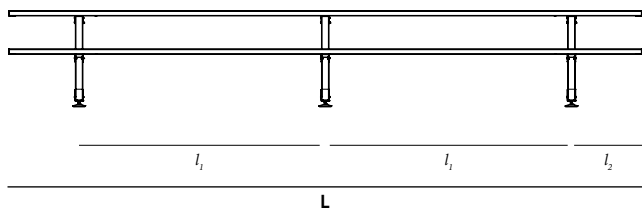

TECH SHEET
20150720

MARINA PICNIC

{extremis}
tools for togetherness

Versions & options:
Marina Picnic | floor fastening

Dimensions (mm)	L	W _(5 prof.)	W _(6 prof.)	H	l ₁	l ₂	w _{1 (5 prof.)}	w _{1 (6 prof.)}	w ₂	h ₁	# legs
Marina Picnic 0165	1650	1540	1700	750	1100	275	720	870	285	450	2
Marina Picnic 0220	2200	1540	1700	750	1100	550	720	870	285	450	2
Marina Picnic 0275	2750	1540	1700	750	1650	550	720	870	285	450	2
Marina Picnic 0330	3300	1540	1700	750	2200	550	720	870	285	450	2

Dimensions (mm)	L	W _(5 prof.)	W _(6 prof.)	H	l ₁	l ₂	w _{1 (5 prof.)}	w _{1 (6 prof.)}	w ₂	h ₁	# legs
Marina Picnic 0385	3850	1540	1700	750	1375	550	720	870	285	450	3
Marina Picnic 0440	4400	1540	1700	750	1650	550	720	870	285	450	3
Marina Picnic 0495	4950	1540	1700	750	1925	550	720	870	285	450	3
Marina Picnic 0550	5500	1540	1700	750	2200	550	720	870	285	450	3
Marina Picnic 0605	6050	1540	1700	750	1650	550	720	870	285	450	4
Marina Picnic 0660	6600	1540	1700	750	1375	550	720	870	285	450	4
Marina Picnic 0715	7150	1540	1700	750	2015	550	720	870	285	450	4
Marina Picnic 0770	7700	1540	1700	750	1650	550	720	870	285	450	4
Marina Picnic 0825	8250	1540	1700	750	1430	550	720	870	285	450	5
Marina Picnic 0880	8800	1540	1700	750	1540	550	720	870	285	450	5
Marina Picnic 0935	9350	1540	1700	750	1650	550	720	870	285	450	5
Marina Picnic 0990	9900	1540	1700	750	1760	550	720	870	285	450	5
Marina Picnic 1045	10450	1540	1700	750	1870	550	720	870	285	450	6
Marina Picnic 1100	11000	1540	1700	750	1650	550	720	870	285	450	6
Marina Picnic 1155	11550	1540	1700	750	2090	550	720	870	285	450	6
Marina Picnic 1210	12100	1540	1700	750	2200	550	720	870	285	450	6